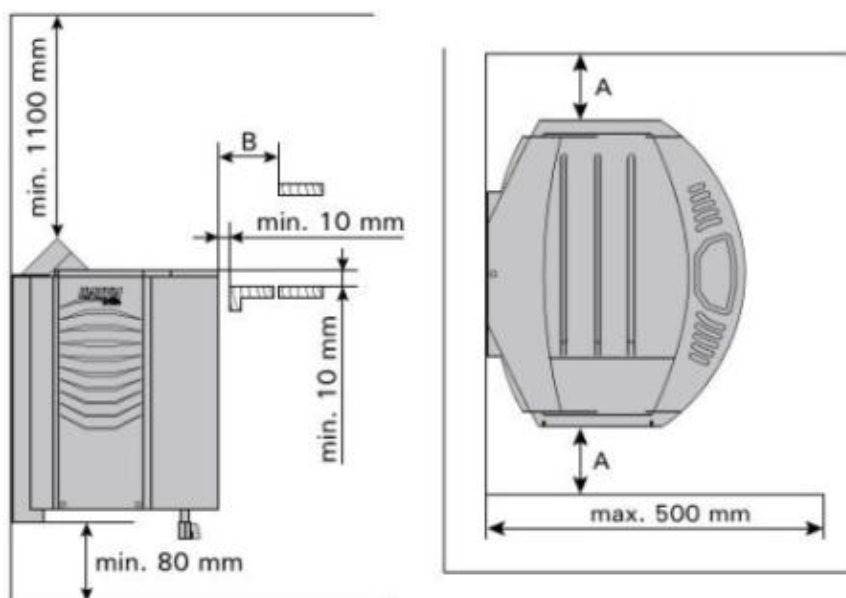

TECHNICKÉ INFORMACE

Rozměry: šířka 450mm, hloubka 385mm, Výška 560mm.

Model kamen	výkon kW	Doporučený objem sauny m ³	Min. výška sauny mm	Objem kamenů kg	400V 3N přívodní vodič mm ²	Jištění pojistkou A
BC60SE	6,0	5-8	1900	20	5 x 1,5+2 x 1,5	3 x 10
BC90SE	9,0	8-14	1900	20	5 x 2,5+2 x 2,5	3 x 10

Bezpečné vzdálenosti

Model kamen	A, min mm.	B, min mm.
BC60SE	50	50
BC90SE	120	100